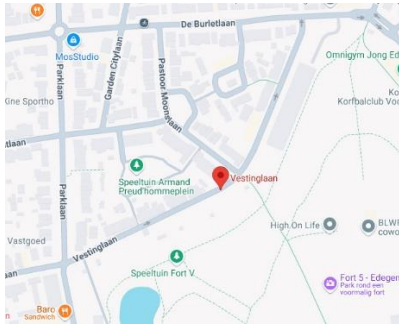

Locatie tentoonstelling Spectrum 75 en parkeermogelijkheden.

De tentoonstelling vindt plaats in het binnenfort van Fort 5 op de eerste verdieping.

Er zijn verschillende toegangen naar het park waarin het fort staat. De dichtst bijgelegen toegang om Spectrum 75/Kunstwerk te bereiken ligt aan het kruispunt van de Vestinglaan met de Pastoor Moonslaan. De parking ligt aan de Vestinglaan 40, 2650 Edegem.

Opgelet: de Vestinglaan begint aan de Parklaan en loopt tot de Burletlaan. De Vestinglaan is echter éénrichtingsverkeer vanuit de Parklaan !

Parkeermogelijkheden zijn er zeker in de straten rondom het fort, alsook op één van de vier parkings rondom het fort. De stippellijnen duiden de verschillende toegangen tot het park aan:

Een bewegwijzering in het park zal aanduiden hoe Spectrum te bereiken, maar ook overal in het park staan onderstaande richting aanwijzers naar Kunstwerk en naar BLWRK (Bolwerk) die op dezelfde locatie gevestigd zijn.