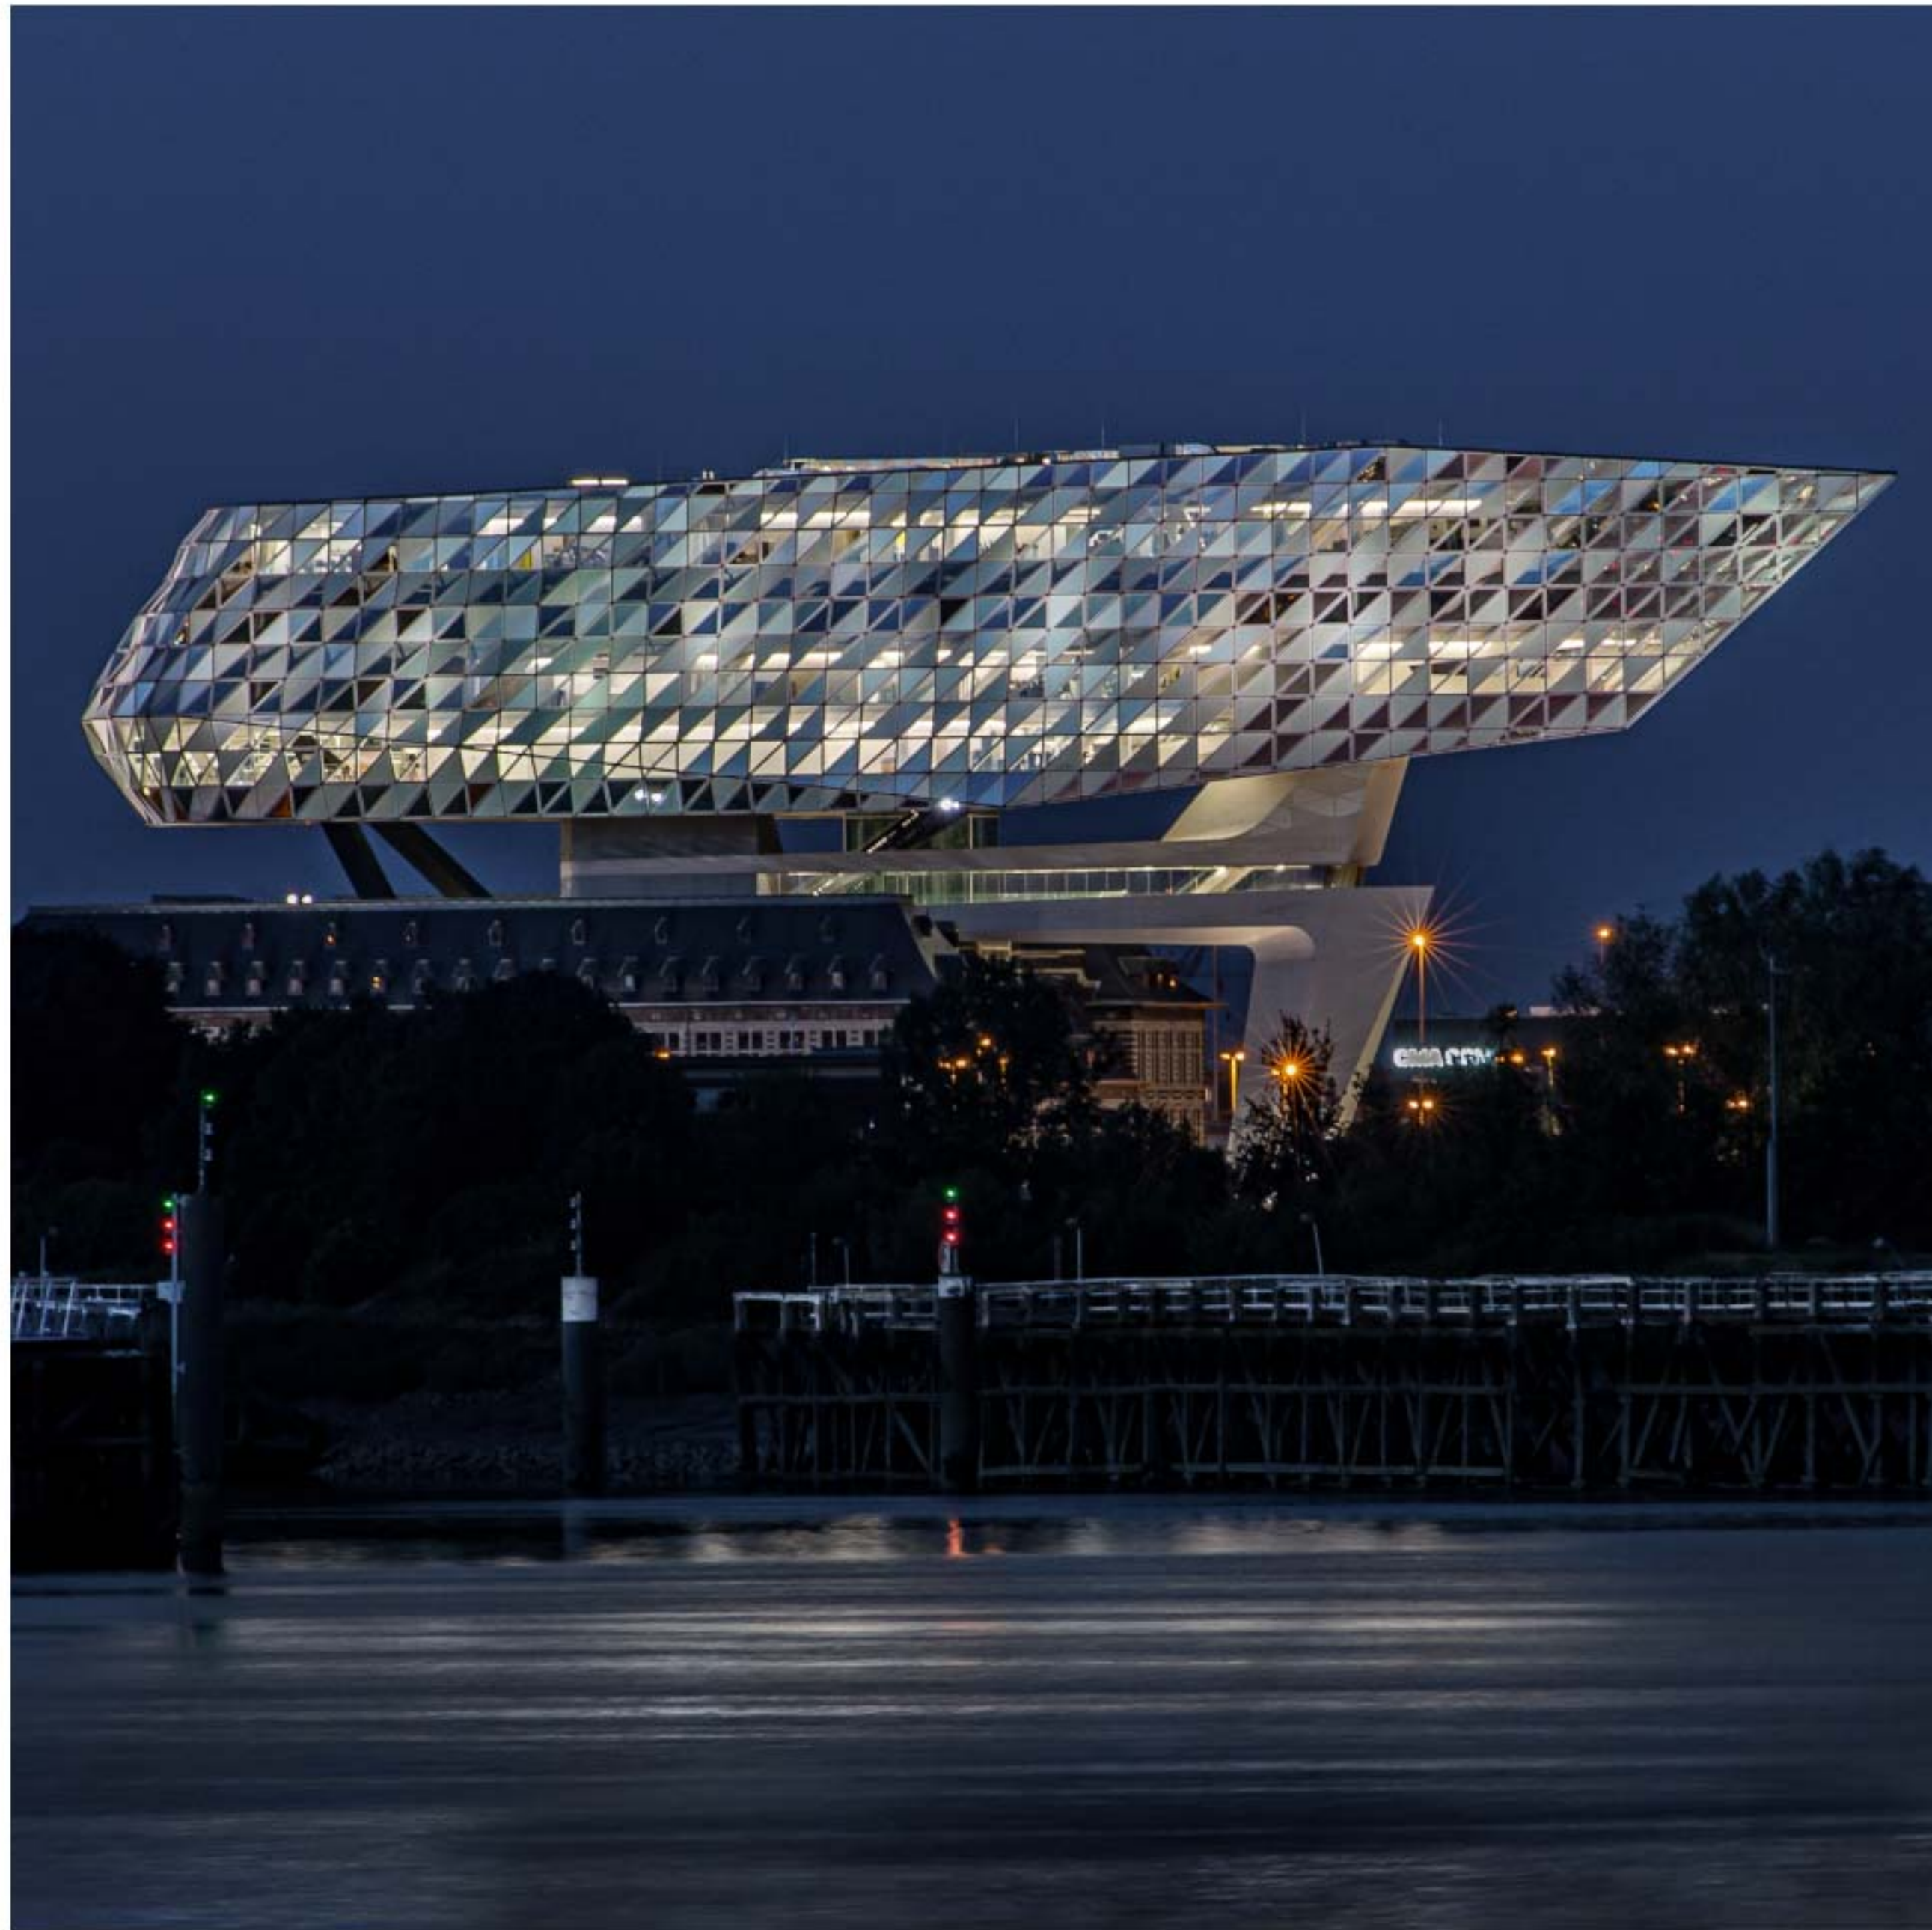

**S** **SPECTRUM**

**A** *aan de*

**S** **Stroom**

**SAP**  
**Sint-Anna Plage**

Armand Van Rompaey

Eddy Eysenbrandts

Armand Van Rompaey

Jacky Stormezand

## **Deelnemers SPECTRUM:**

**Albert Engelen  
Armand Van Rompaey  
Betty Cools  
Eddy Eysenbrandts  
Jacques Vanspeybrouck  
Jan Stormezand  
Linda De Clerck  
Monique Dierens  
Marc Wellens  
Paul Nieuwenhuysen  
Piet Stroobants**